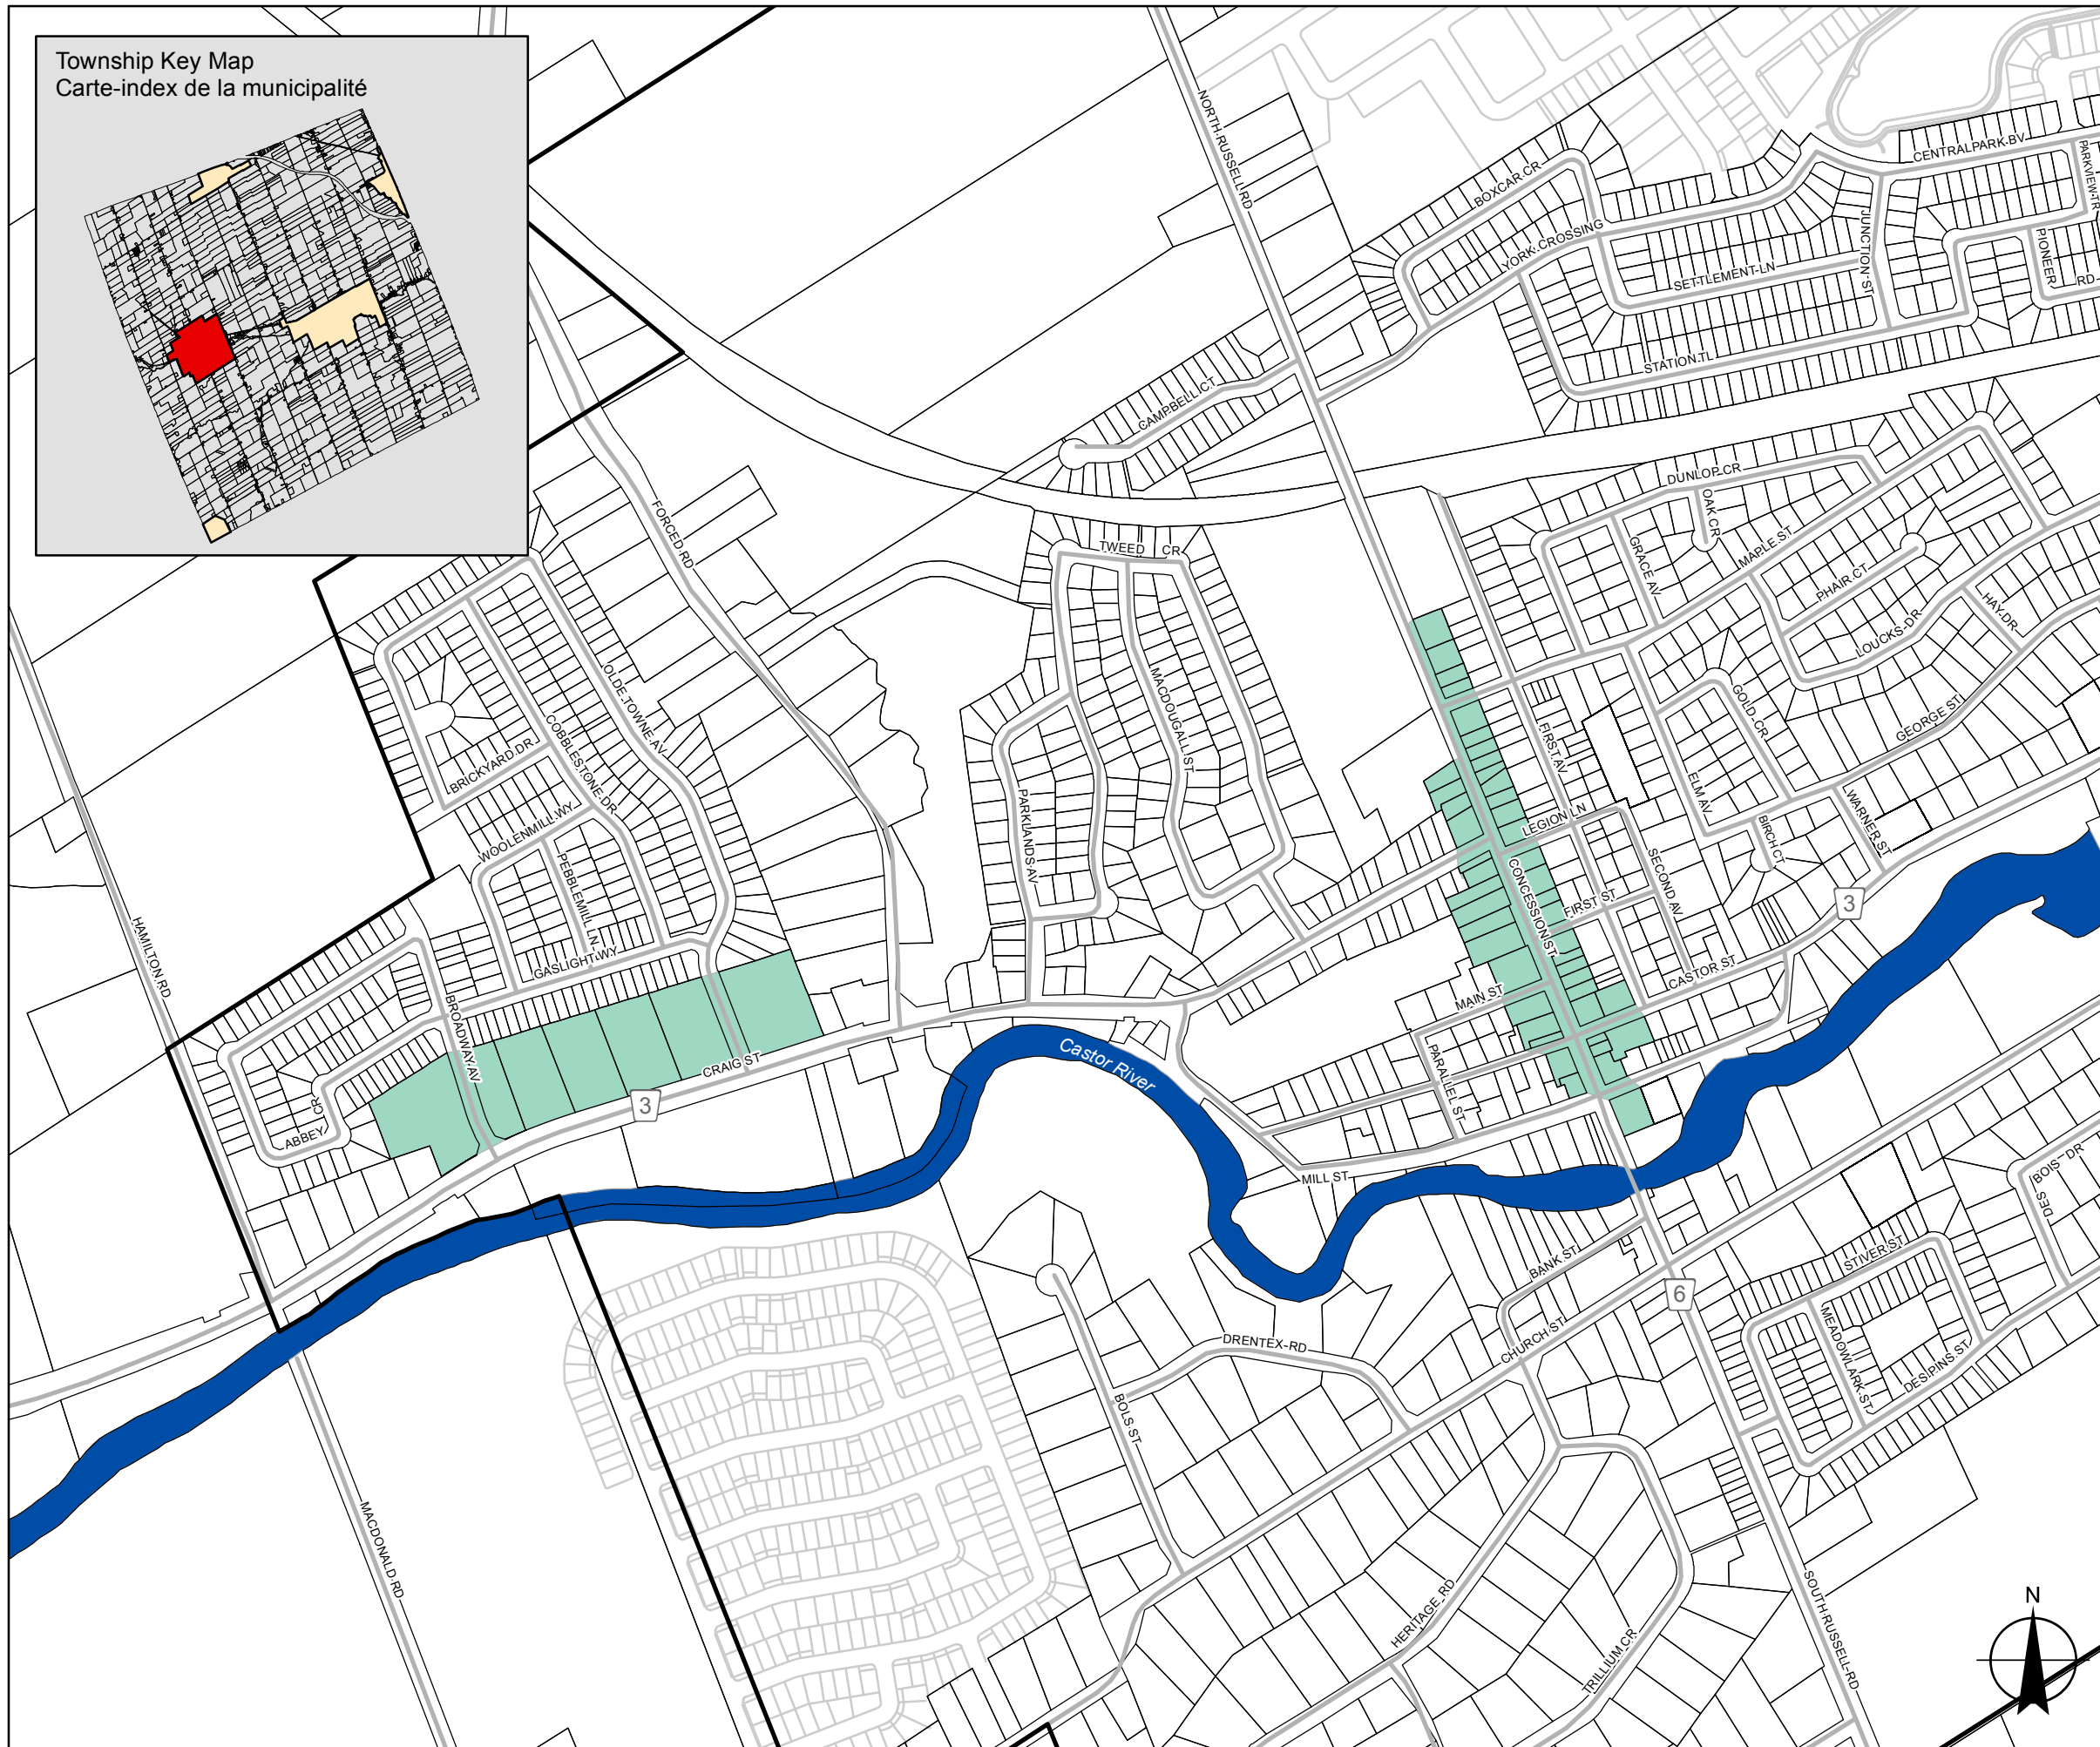

Township Key Map
Carte-index de la municipalité

Township of Russell
Municipalité de Russell

Official Plan - Plan officiel
Schedule C2 - Annexe C2

Community Improvement Project Areas /
Zones d'amélioration communautaire

Russell

Draft March 2017

Legend / Légende

-  Community Improvement Project Areas
Zones d'amélioration communautaire
-  Legal Boundaries - Limites juridiques
-  Proposed Development - Développement proposé
-  River - Rivière

0 100 200 400
Metres/mètres